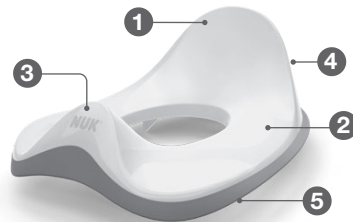

67,00 mm

Seite 3

NUK®

I RIDUTTORE WC NUK

- Schienale alto ① e ampia seduta ② per un comfort ideale.
- Con protezione contro gli spruzzi ③.
- Il pratico foro maniglia ④ facilita il trasporto e consente di riporre il vasino appeso, risparmiando spazio.
- Con bordo antiscivolo ⑤ per adattarsi a tutti i WC standard.

Importante: • Leggere attentamente e conservare le istruzioni. • **AVVERTENZA!** Non lasciare mai il bambino incustodito! • Prima dell'uso accertarsi che il WC Trainer sia posizionato in modo sicuro (spostare il Trainer il più possibile in avanti). • Prima del primo e di ogni successivo utilizzo lavare con acqua tiepida e sapone e asciugare bene. • Utilizzare il prodotto solo come descritto. Il prodotto non è un giocattolo. Controllare regolarmente che non sia danneggiato e eventualmente sostituirlo. **Conservare indirizzo e codice articolo per eventuali domande future.**

66,50 mm

Seite 4

NUK®

67,00 mm

Seite 5

80,00 mm